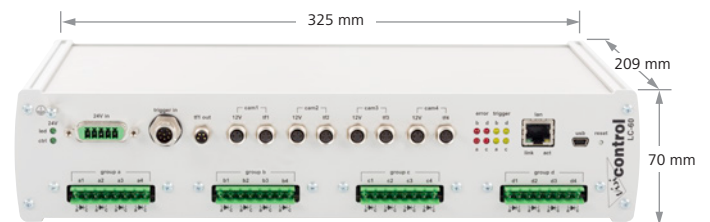

Lichtsteuergerät LC-60