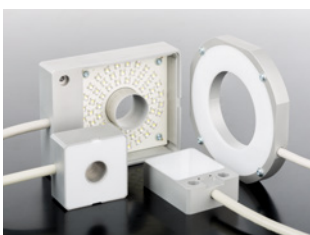

# Hochleistungs LED-Leuchtkörper

Für jede Prüfaufgabe der richtige Leuchtkörper

## Besonderheiten sind:

- Höchste Lichtleistungen und Wirkungsgrade
- Extrem kurze Blitzzeiten ( $\geq 1 \mu\text{s}$ )
- Kurze Blitzerholzeiten durch hervorragendes Wärmemanagement
- Stabiles Aluminiumgehäuse
- Vielseitig einsetzbar durch verschiedene Lichtwellenlängen und umfangreiches Zubehör wie Diffusoren und Leuchtvorsätzen
- Große Variantenvielfalt inkl. kundenspezifischer Sonderleuchtkörper

Features:

<b>LED-Leuchtkörper</b>	
Leistungsaufnahme	5W / LED, bis 360 W, gepulst bis 3.500 W
Kanäle	1–4 Kanäle
LED-Anzahl	1 bis 72 Dioden / Leuchtkörper
Lichtarten	Infrarot, weiß, blau, grün, rot, ultra violett gerichtet bis diffus
<b>Gehäuse</b>	
Typen	Aluminium, sandgestrahlt, eloxiert
Anschlußkabel	Flächen-, Ring- und Sonderformen Kabellänge 2 m
<b>Integration</b>	
	Über Anschlusstecker bzw. Anschlussbox
<b>Leistungssteuerung</b>	
Spannungsversorgung	LC-50/60 von visicontrol 5–85 V ..8 A DC
<b>Bildverarbeitungs-SW</b>	
	visiTeach+
<b>Bildverarbeitungssystem</b>	
	MVS-40/50/60
<b>Zubehör</b>	
	Verschiedene Montagewinkel und -adapter Positionsschlitten Justiereinheiten
<b>Einsatzbedingungen</b>	
Umgebungstemperatur	0 – 40° C
Betriebstemperatur	bis 65° C
<b>Luftfeuchte</b>	
Aufstellort	20–80 %, nicht kondensierend 0 bis 2.000 m über NN
Schutzklasse	IP30–IP65

## Ihr Nutzen

- Für den Einsatz in kritischen Industrieumgebungen konstruiert
- Hoher Fremdlichtstörabstand durch sehr hohe Lichtleistung
- Kleinste Bauform durch hohe LED Packungsdichte
- Perfekt abgestimmt auf die Lichtsteuergeräte LC-50/60
- Optimale Einsatzvariabilität mit der Software visiTeach+ und den MVS- und LC-Systemkomponenten von visicontrol
- Sehr homogene Lichtverteilung
- Sehr hohe LED-Lebensdauer
- Einfache Montage durch Zubehör wie Adapter und Positionierhilfen