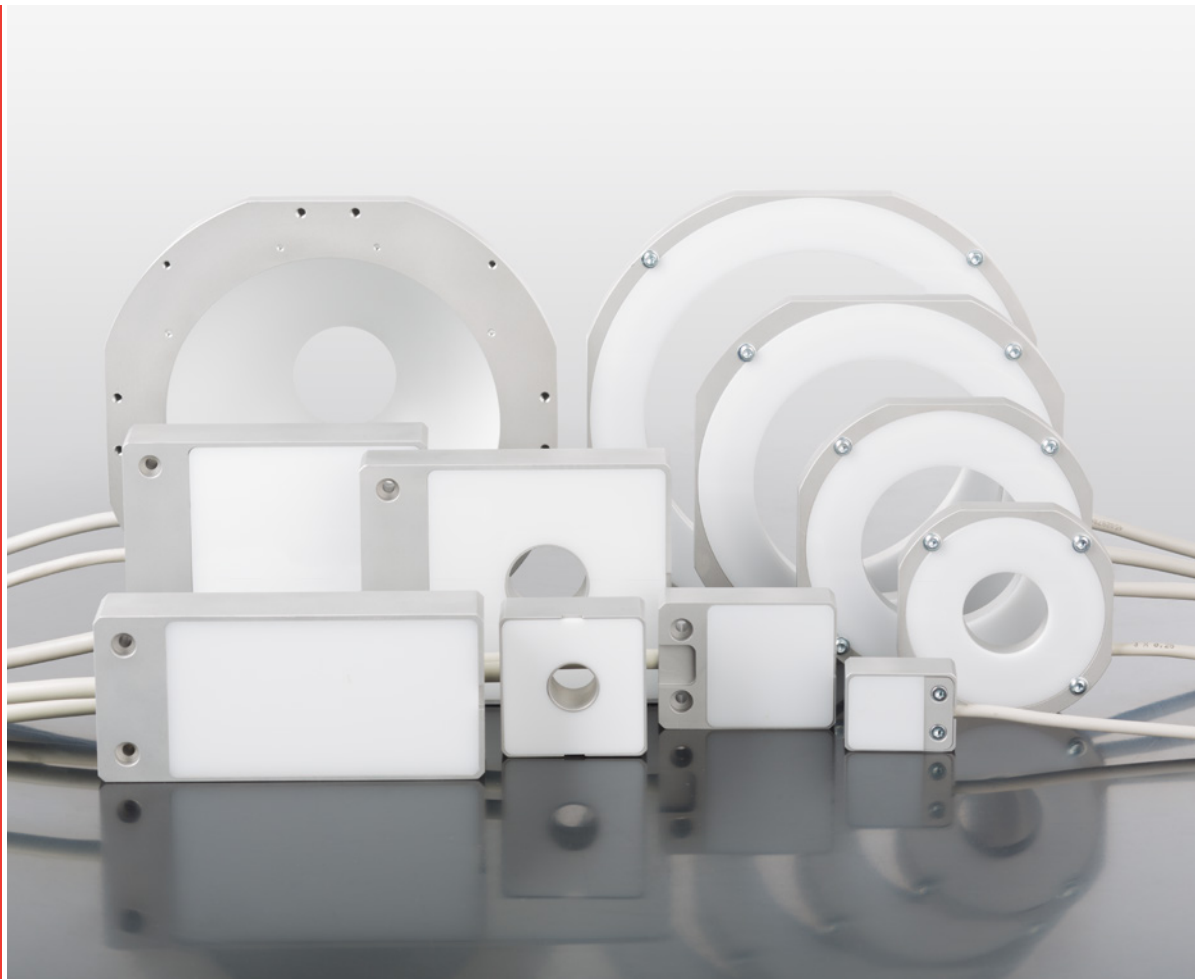

# Hochleistungs LED-Leuchtkörper

Für jede Prüfaufgabe der richtige Leuchtkörper

Features:

<b>LED-Leuchtkörper</b>	
Leistungsaufnahme	5W / LED, bis 360 W, gepulst bis 3.500 W
Kanäle	1–4 Kanäle
LED-Anzahl	1 bis 72 Dioden / Leuchtkörper
Lichtarten	Infrarot, weiß, blau, grün, rot, ultra violett gerichtet bis diffus
<b>Gehäuse</b>	
Typen	Aluminium, sandgestrahlt, eloxiert
Anschlußkabel	Flächen-, Ring- und Sonderformen Kabellänge 2 m
<b>Integration</b>	
	Über Anschlusstecker bzw. Anschlussbox
<b>Leistungssteuerung</b>	
Spannungsversorgung	LC-50/60 von visicontrol 5–85 V ..8 A DC
<b>Bildverarbeitungs-SW</b>	
	visiTeach+
<b>Bildverarbeitungssystem</b>	
	MVS-40/50/60
<b>Zubehör</b>	
	Verschiedene Montagewinkel und -adapter Positionsschlitten Justiereinheiten
<b>Einsatzbedingungen</b>	
Umgebungstemperatur	0 – 40° C
Betriebstemperatur	bis 65° C
<b>Luftfeuchte</b>	
Aufstellort	20–80 %, nicht kondensierend 0 bis 2.000 m über NN
Schutzklasse	IP30–IP65

# HP-LED Leuchtkörper

## Ihr Nutzen

- Für den Einsatz in kritischen Industrieumgebungen konstruiert
- Hoher Fremdlichtstörabstand durch sehr hohe Lichtleistung
- Kleinste Bauform durch hohe LED Packungsdichte
- Perfekt abgestimmt auf die Lichtsteuergeräte LC-50/60
- Optimale Einsatzvariabilität mit der Software visiTeach+ und den MVS- und LC-Systemkomponenten von visicontrol
- Sehr homogene Lichtverteilung
- Sehr hohe LED-Lebensdauer
- Einfache Montage durch Zubehör wie Adapter und Positionierhilfen